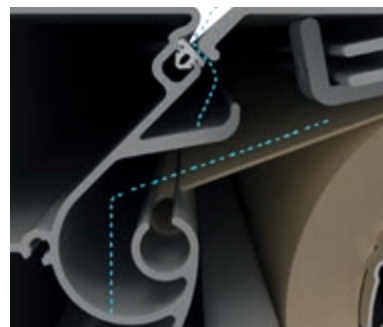

Beste Qualität
made in Germany

Mit Sicherheit
ein Originalprodukt

Technische Daten der Kubata

| | |
|------------------|---|
| max. Breite | 6,5 m |
| max. Ausfall | 4 m |
| Maße Kasette | 205 x 210 mm |
| Windschutz | getestet bis Windstärke 5 (Beaufort) |
| Neigungswinkel | 5° – 40° |
| Montagevarianten | Wand-, Decken- und Dachsparrenmontage möglich |
| Motorantrieb | serienmäßig |

Gut geschützt vor Nässe und Schmutz

Die rundum geschlossene und robuste **Markisen-Kassette** schützt das Tuch und die technische Ausstattung ebenso sicher vor der Witterung wie der **kontrollierte Regenablauf** vorne am Ausfallprofil. So haben Sie lange Freude an Ihrem Sonnenschutz. Kubata ist nahezu bündig zur Wand befestigt, so dass kein Regenwasser oder Schmutz die Hauswand unter der Markisen-Kassette verunreinigt.