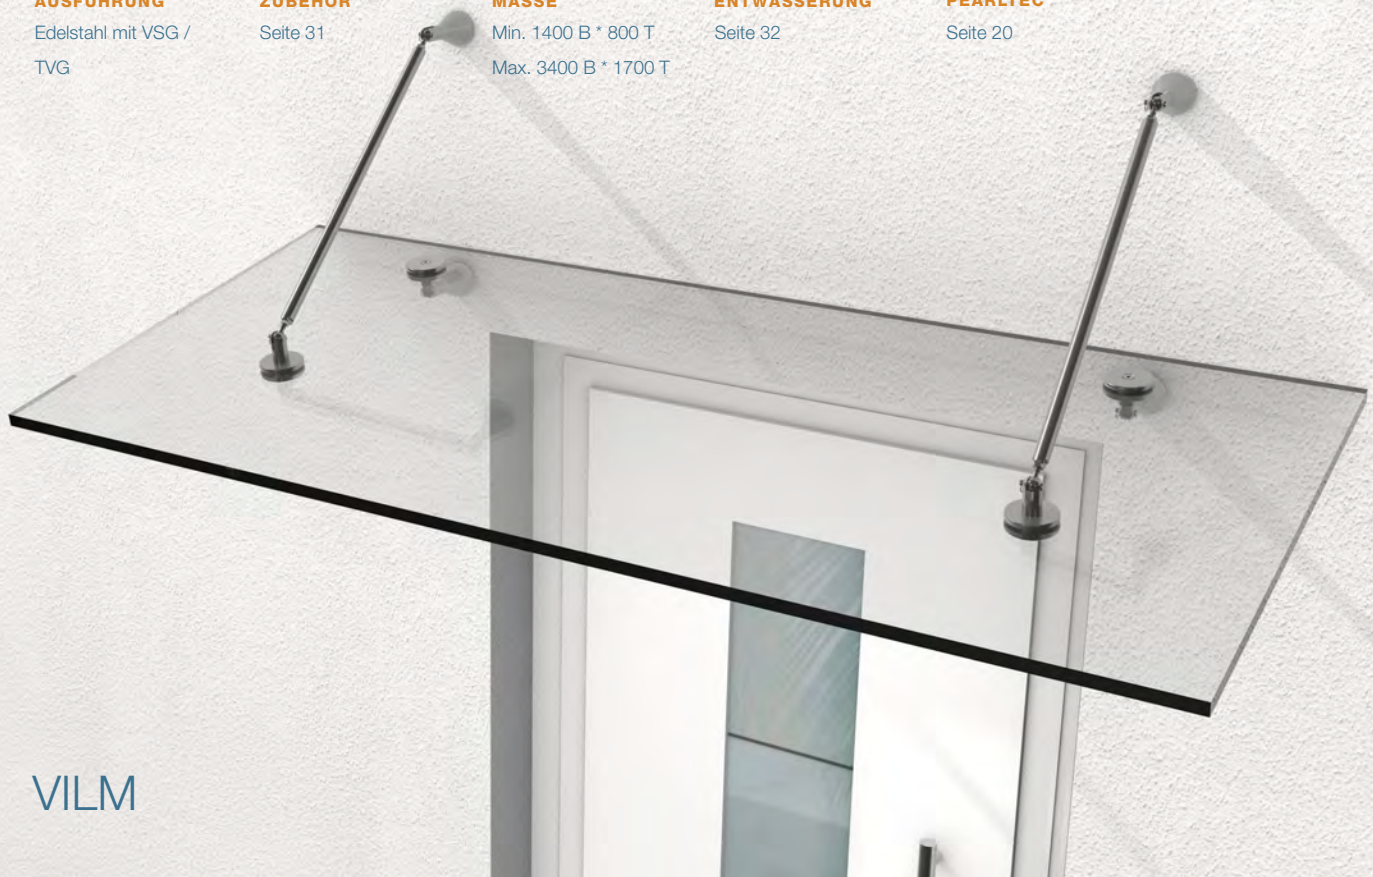

AUSFÜHRUNG

Edelstahl mit VSG /
TVG

ZUBEHÖR

Seite 31

MASSE

Min. 1400 B * 800 T
Max. 3400 B * 1700 T

ENTWÄSSERUNG

Seite 32

PEARLTEC

Seite 20