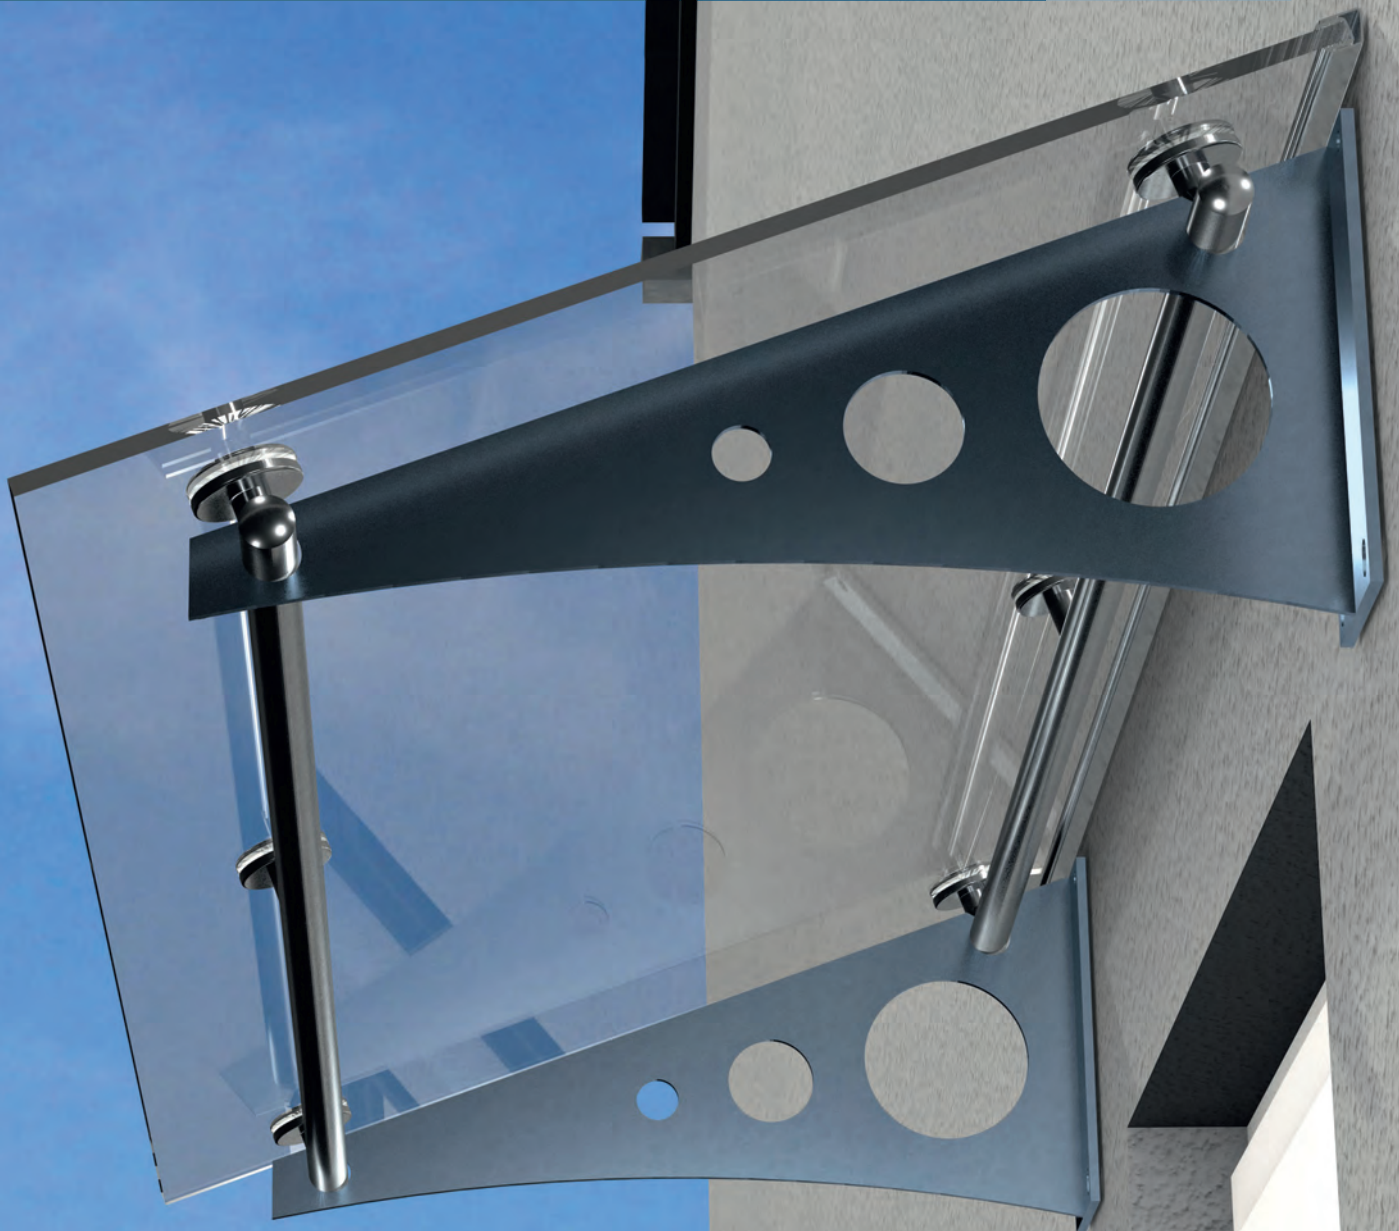

AUSFÜHRUNG

Konsolen aus Aluminium,
Querrohre und Beschläge
aus Edelstahl

ZUBEHÖR

Seite 31

MASSE

Min. 1400 B * 800 T
Max. 2400 B * 1200 T

FARBEN

Konsolen-Farbe
nach Wunsch
Seite 20

ENTWÄSSERUNG

Seite 32

PEARLTEC

Seite 20

FEHMARN II