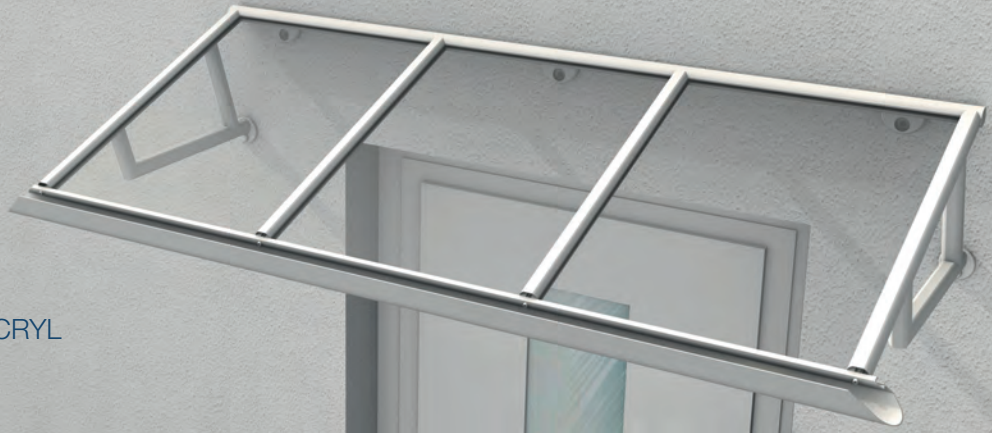

AUSFÜHRUNG

Aluminium mit
Acrylglas

ZUBEHÖR

Seite 18

MASSE

Min. 1400 B * 820 T
Max. 2600 B * 1220 T

FARBEN

Alle RAL-Töne
Seite 20

HELGOLAND I | ACRYL